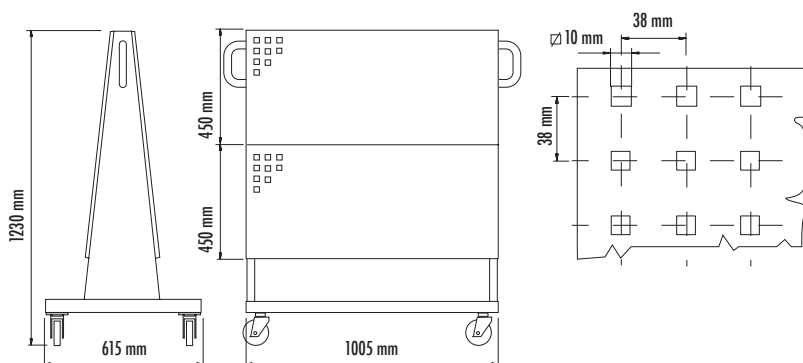

## ESPOSITORE A CARRELLO | TOOL TROLLEY Art. 301

### Art. 301

Espositore a carrello. Gli accessori e i ganci fotografati NON sono compresi nelle forniture dell'articolo.

Tool trolley. The accessories and hooks shown in the picture are NOT included in the delivery of the trolley ref.

Caratteristiche tecniche Technical specifications		301
Materiale Row Material		ferro iron
Peso Weight	Kg	38